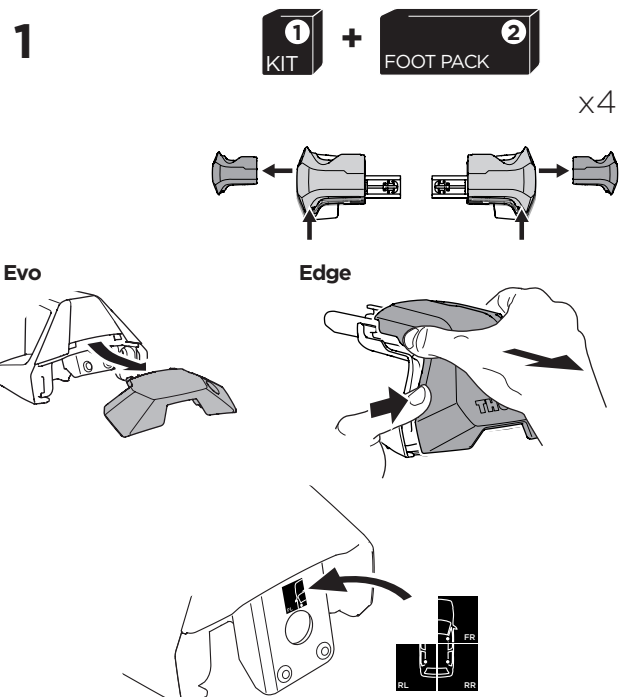

## Kit 145344

CADILLAC Lyriq, 5-dr SUV, 23-

ISO 11154-E

THULE WingBar Evo	THULE WingBar Edge	THULE WingBar	THULE SquareBar Evo	<b>Evo X (scale)</b>	<b>Edge X (scale)</b>
CADILLAC Lyriq, 5-dr SUV, 23-				47	C
THULE ProBar Evo	THULE SlideBar Evo				<b>X (mm/inch)</b>
CADILLAC Lyriq, 5-dr SUV, 23-				1121 mm / 44 1/8"	

THULE WingBar Evo	THULE WingBar Edge	THULE WingBar	THULE SquareBar Evo	<b>Evo Y (scale)</b>	<b>Edge Y (scale)</b>
CADILLAC Lyriq, 5-dr SUV, 23-				45,5	F
THULE ProBar Evo	THULE SlideBar Evo				<b>Y (mm/inch)</b>
CADILLAC Lyriq, 5-dr SUV, 23-				1106 mm / 43 1/2"	

	<b>W (mm/inch)</b>	<b>Z (mm/inch)</b>
CADILLAC Lyriq, 5-dr SUV, 23-	700 mm / 27 1/2"	300 mm / 11 3/4"