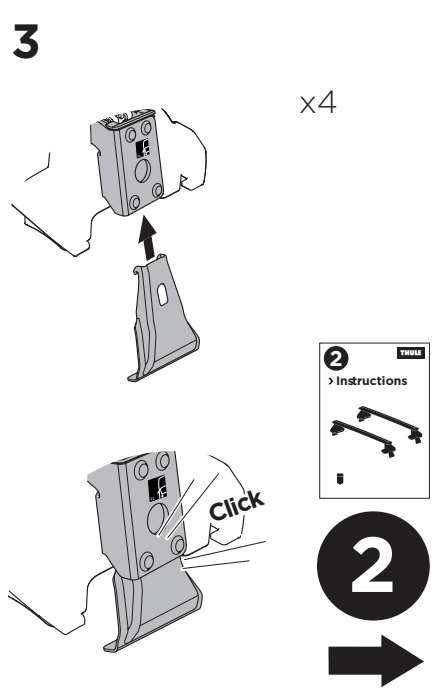

## Kit 145344

CADILLAC Lyriq, 5-dr SUV, 23-

ISO 11154-E

THULE WingBar Evo	THULE WingBar Edge	THULE WingBar	THULE SquareBar Evo	<b>Evo X (scale)</b>	<b>Edge X (scale)</b>
CADILLAC Lyriq, 5-dr SUV, 23-				47	C
THULE ProBar Evo	THULE SlideBar Evo				<b>X (mm/inch)</b>
CADILLAC Lyriq, 5-dr SUV, 23-				1121 mm / 44 1/8"	

THULE WingBar Evo	THULE WingBar Edge	THULE WingBar	THULE SquareBar Evo	<b>Evo Y (scale)</b>	<b>Edge Y (scale)</b>
CADILLAC Lyriq, 5-dr SUV, 23-				45,5	F
THULE ProBar Evo	THULE SlideBar Evo				<b>Y (mm/inch)</b>
CADILLAC Lyriq, 5-dr SUV, 23-				1106 mm / 43 1/2"	

	<b>W (mm/inch)</b>	<b>Z (mm/inch)</b>
CADILLAC Lyriq, 5-dr SUV, 23-	700 mm / 27 1/2"	300 mm / 11 3/4"