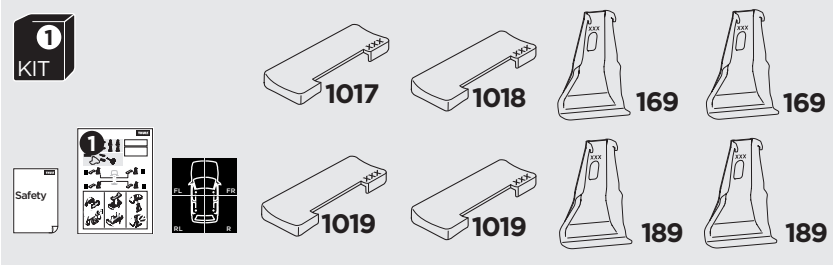

# 1

## Kit 145344

CADILLAC Lyriq, 5-dr SUV, 23-

ISO 11154-E

THULE WingBar Evo	THULE WingBar Edge	THULE WingBar	THULE SquareBar Evo	<b>Evo X (scale)</b>	<b>Edge X (scale)</b>
CADILLAC Lyriq, 5-dr SUV, 23-				47	C
THULE ProBar Evo	THULE SlideBar Evo				<b>X (mm/inch)</b>
CADILLAC Lyriq, 5-dr SUV, 23-				1121 mm / 44 1/8"	

THULE WingBar Evo	THULE WingBar Edge	THULE WingBar	THULE SquareBar Evo	<b>Evo Y (scale)</b>	<b>Edge Y (scale)</b>
CADILLAC Lyriq, 5-dr SUV, 23-				45,5	F
THULE ProBar Evo	THULE SlideBar Evo				<b>Y (mm/inch)</b>
CADILLAC Lyriq, 5-dr SUV, 23-				1106 mm / 43 1/2"	

	<b>W (mm/inch)</b>	<b>Z (mm/inch)</b>
CADILLAC Lyriq, 5-dr SUV, 23-	700 mm / 27 1/2"	300 mm / 11 3/4"