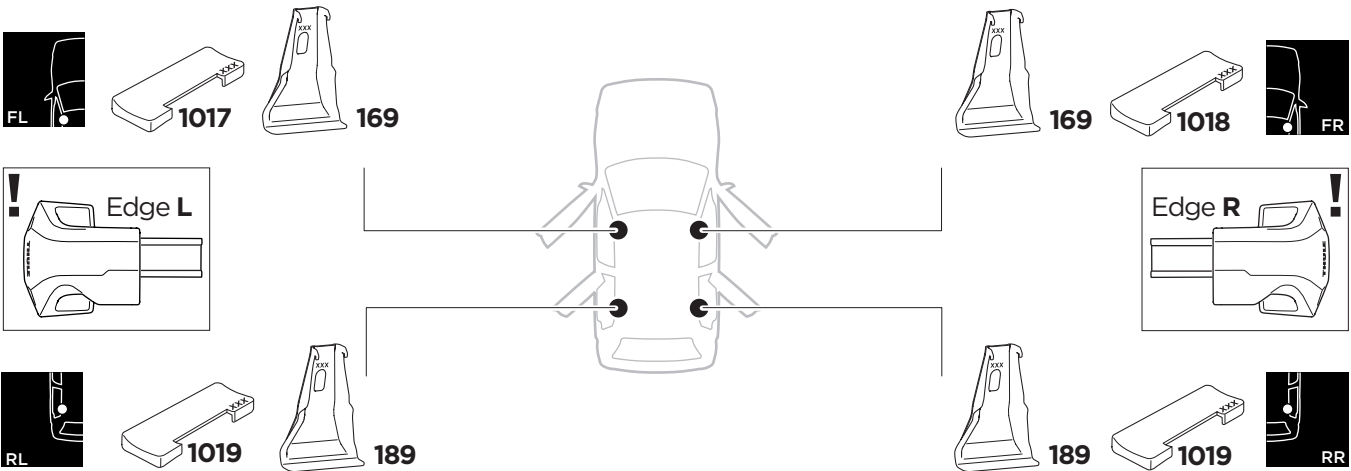

# 1

## Kit 145344

CADILLAC Lyriq, 5-dr SUV, 23-

ISO 11154-E

THULE WingBar Evo	THULE WingBar Edge	THULE WingBar	THULE SquareBar Evo	<b>Evo X (scale)</b>	<b>Edge X (scale)</b>
CADILLAC Lyriq, 5-dr SUV, 23-				47	C
THULE ProBar Evo	THULE SlideBar Evo				<b>X (mm/inch)</b>
CADILLAC Lyriq, 5-dr SUV, 23-				1121 mm / 44 1/8"	

THULE WingBar Evo	THULE WingBar Edge	THULE WingBar	THULE SquareBar Evo	<b>Evo Y (scale)</b>	<b>Edge Y (scale)</b>
CADILLAC Lyriq, 5-dr SUV, 23-				45,5	F
THULE ProBar Evo	THULE SlideBar Evo				<b>Y (mm/inch)</b>
CADILLAC Lyriq, 5-dr SUV, 23-				1106 mm / 43 1/2"	

	<b>W (mm/inch)</b>	<b>Z (mm/inch)</b>
CADILLAC Lyriq, 5-dr SUV, 23-	700 mm / 27 1/2"	300 mm / 11 3/4"