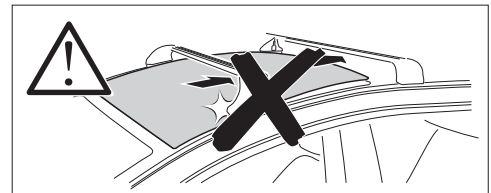

1

Kit 145344

CADILLAC Lyriq, 5-dr SUV, 23-

ISO 11154-E