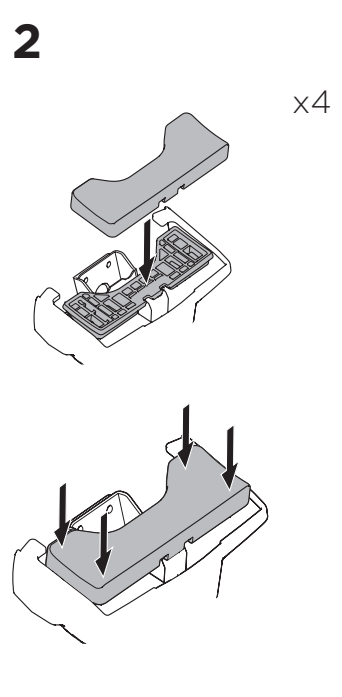

## Kit 145344

CADILLAC Lyriq, 5-dr SUV, 23-

ISO 11154-E

THULE WingBar Evo	THULE WingBar Edge	THULE WingBar	THULE SquareBar Evo	<b>Evo X (scale)</b>	<b>Edge X (scale)</b>
CADILLAC Lyriq, 5-dr SUV, 23-				47	C
THULE ProBar Evo	THULE SlideBar Evo				<b>X (mm/inch)</b>
CADILLAC Lyriq, 5-dr SUV, 23-				1121 mm / 44 1/8"	

THULE WingBar Evo	THULE WingBar Edge	THULE WingBar	THULE SquareBar Evo	<b>Evo Y (scale)</b>	<b>Edge Y (scale)</b>
CADILLAC Lyriq, 5-dr SUV, 23-				45,5	F
THULE ProBar Evo	THULE SlideBar Evo				<b>Y (mm/inch)</b>
CADILLAC Lyriq, 5-dr SUV, 23-				1106 mm / 43 1/2"	

	<b>W (mm/inch)</b>	<b>Z (mm/inch)</b>
CADILLAC Lyriq, 5-dr SUV, 23-	700 mm / 27 1/2"	300 mm / 11 3/4"